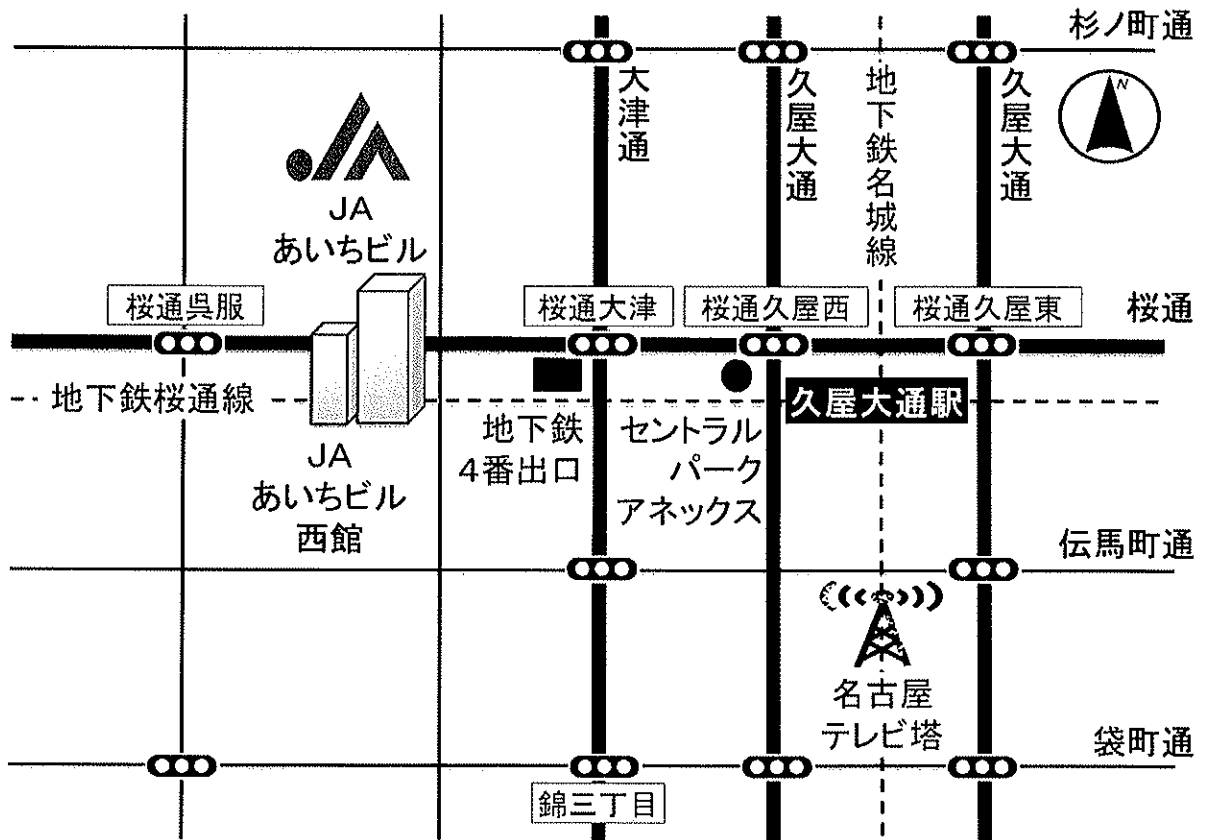

【別紙1】

JAあいちビル

愛知県名古屋市中区錦3丁目3-8

名古屋市営地下鉄桜通線または名城線久屋大通駅
4番出口から徒歩約1分

JAグループは
みんなのよい食プロジェクトを
実施しています